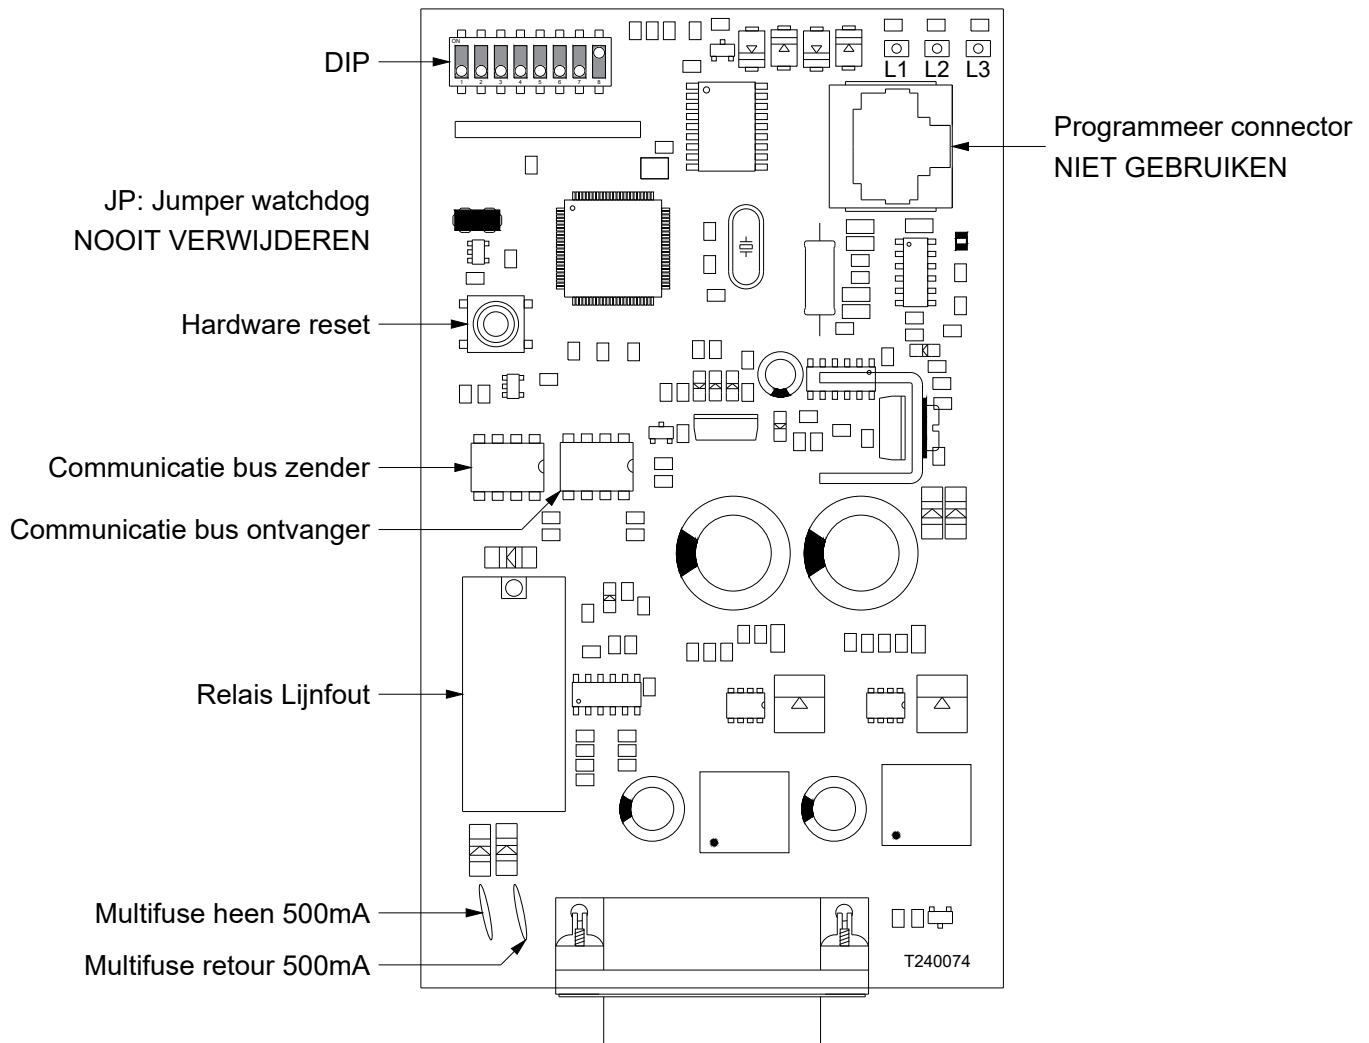

MD2400SA Netkaart SOTERIA

DIP: Adres instelling

Adres	DIP
1	
2	

DIP	Uitleg
	Niet wijzigen

LED	Uitleg
L1	Brandalarm
L2	Storing
L3	Lijnfout

MD2400SA Netkaart SOTERIA

Bestand	TA2400SAN02A	REV.	A
---------	--------------	------	---

Getekend	De Croo P.	19/01/2023
----------	------------	------------

Goedgekeurd	Bondroit C.
-------------	-------------

bv Limotec Bosstraat 21, B-8570 Vichte +32 (0)56 650 660