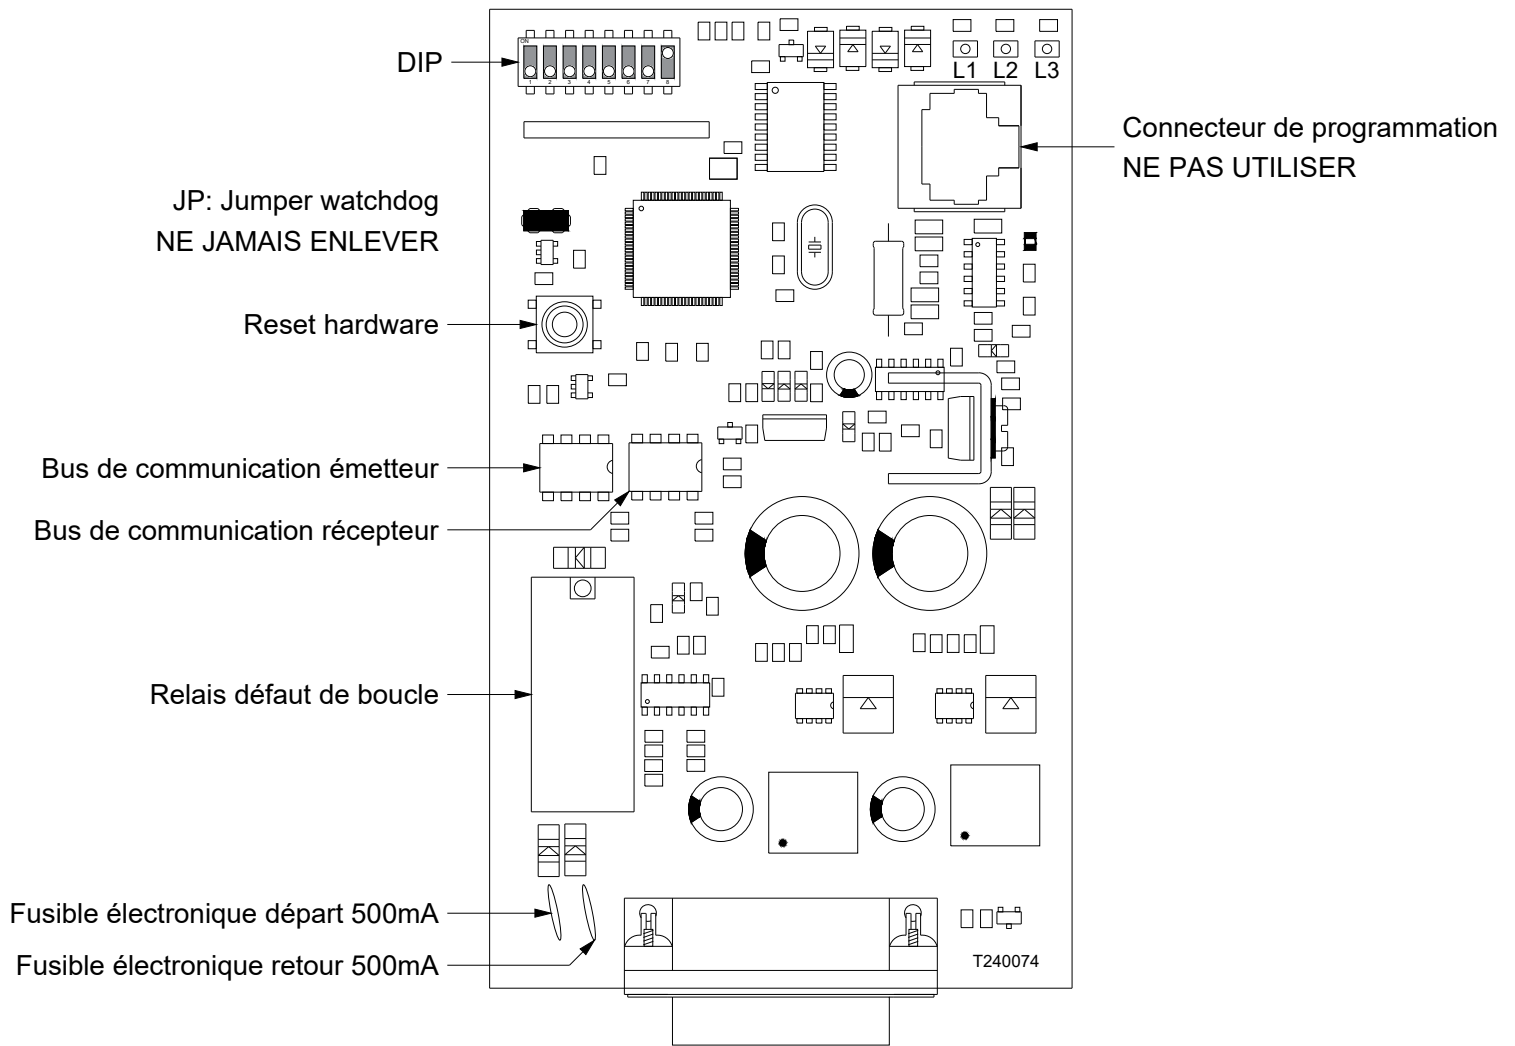

MD2400SA Carte réseau SOTERIA

DIP: Réglage de l'adresse

Adresse	DIP
1	
2	

DIP	Description
	Ne pas modifier

LED	Description
L1	Alarme feu
L2	Défaut
L3	Défaut de boucle

DES MODIFICATIONS PEUVENT ETRE
EFFECTUEES SANS MENTION PREALABLE

MD2400SA Carte réseau SOTERIA			
Bestand	TA2400SAF02A	REV.	A
Getekend	De Croo P.	19/01/2023	
Goedgekeurd	Bondroit C.		
bv Limotec Bosstraat 21, B-8570 Vichte +32 (0)56 650 660			