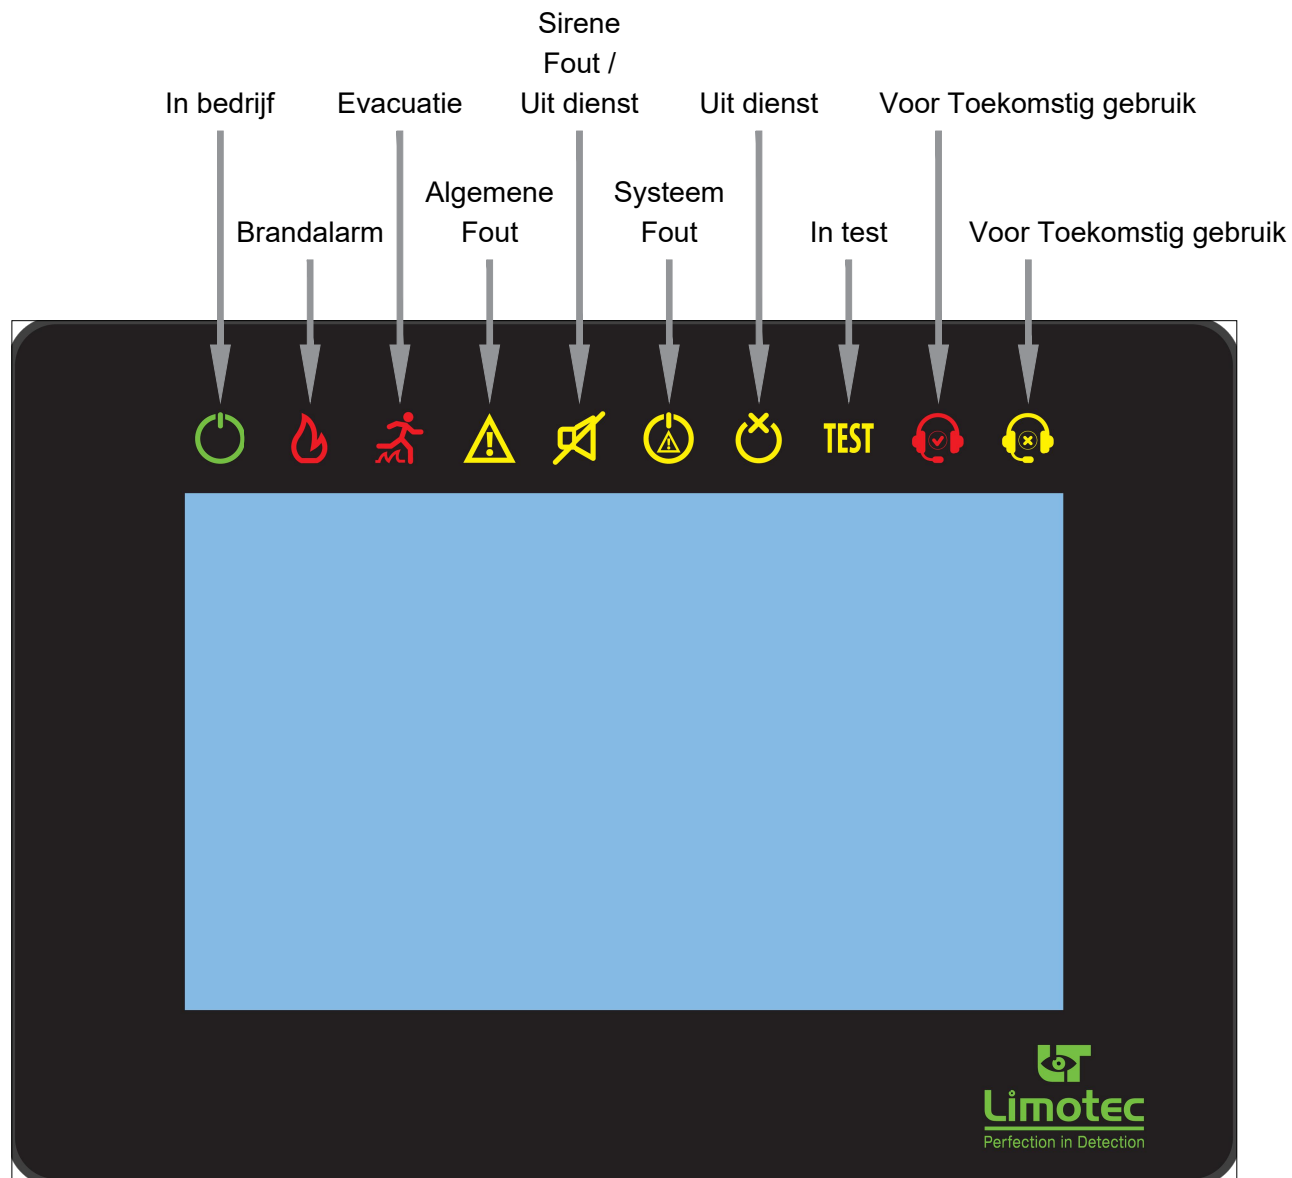

Symbolen MD2400SA - herhaalbord met evacuatiebediening

WIJZIGINGEN WORDEN DOORGEVOERD
ZONDER VOORAFGAANDELIJKE MEDEDELING

Symbolen MD2400SA - herhaalbord met evacuatiebediening			
Bestand	TA2400SAN08	REV.	/
Getekend	De Croo P.	08/07/2022	
Goedgekeurd	Bondroit C.		
bv Limotec Bosstraat 21, B-8570 Vichte +32 (0)56 650 660			