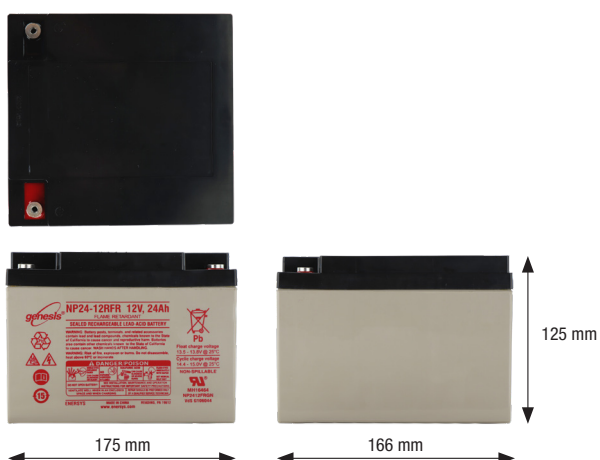

Wijzigingen kunnen zonder voorafgaande mededeling doorgevoerd worden