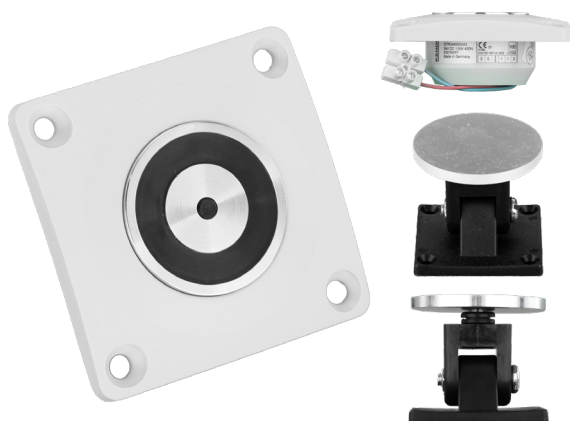

KENDRION DEURMAGNEET 40kg VOOR INBOUWMONTAGE - Art. KH900070 -

TECHNISCHE FICHE

- Deurmagneet voor inbouw montage
- Voedingsspanning: 24Vdc
- Trekkracht: 400N/40kg
- Stroomverbruik: 75mA@24Vdc
- IP klasse: IP54

GESCHIKT VOOR:
| MD2400SA | MD2400L | MD2400 | MD300 | MD644 |

EN54-13 CERTIFICAAT
MD2400/MD2400L: B-9072-FD-954

BESCHRIJVING

De KENDRION deurmagneet KH900070 is overeenkomstig de Europese Norm EN1155:1997+A1:2002.

De deurmagneet wordt gebruikt om branddeuren veilig en betrouwbaar open te houden en dit met een minimaal stroomverbruik en een grote trekkracht. Deurmagneet zonder onderbrekingsknop voor inbouw montage.

De voeding van de deurmagneten gebeurt door middel van een afzonderlijke EN54-4 gecertificeerde voeding.

TECHNISCHE GEGEVENS

| | |
|-----------------------|-----------------|
| Afmetingen magneet | 85 x 85 x 35 mm |
| Afmetingen ankerplaat | 55 x 55 x 50 mm |
| Vermogen | 1,6 Watt |
| Werkings temperatuur | -5°C tot +35°C |