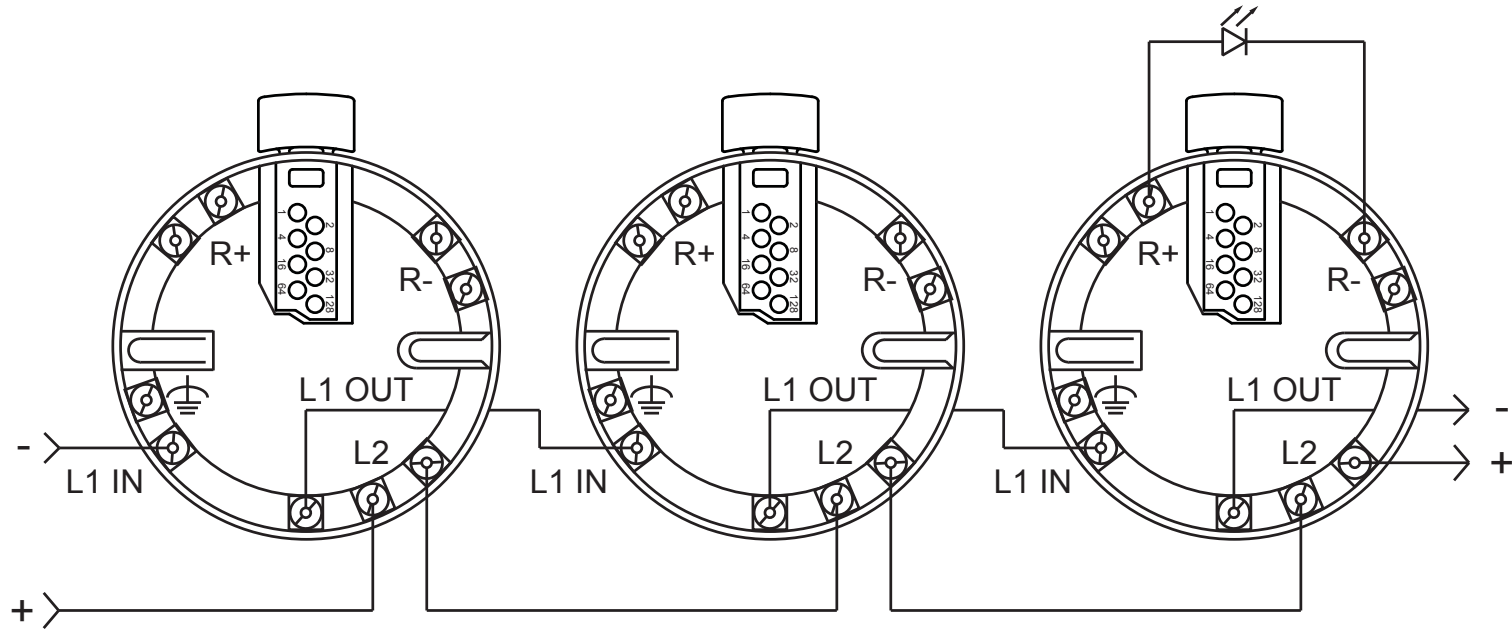

# SCHÉMA DE RACCORDEMENT SOCLE SOTERIA SA5000-200

## Exemple d'adressage

REMARQUE:  
la version actualisé du schéma de câblage est disponible sur [www.limotec.be](http://www.limotec.be)

VERSIE	SA5000-200-BS-V01-NL
GOEDGEKEURD	CB
DATUM	22/05/2023