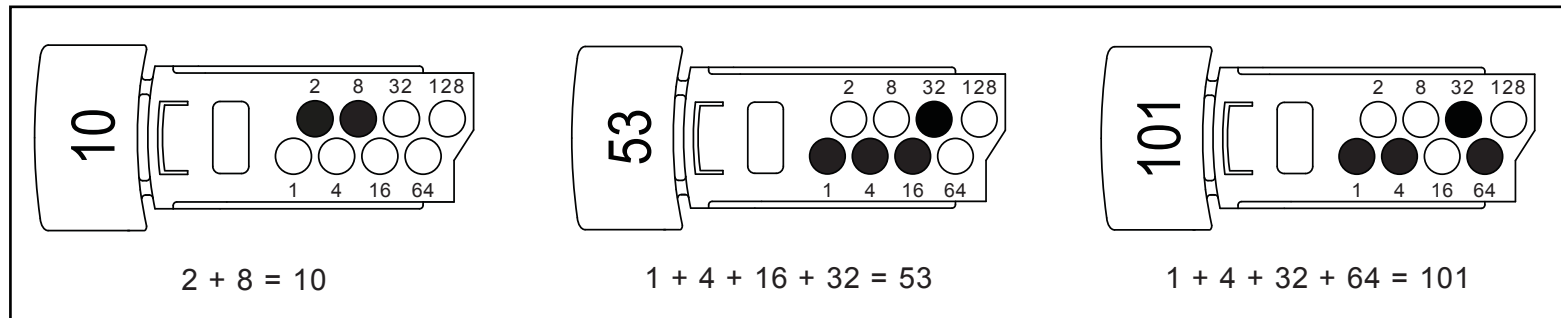

Exemple d'adressage

REMARQUE:
la version actualisé du schéma de câblage est disponible sur www.limotec.be

VERSIE	SA5000-200-BS-V01-NL
GOEDGEKEURD	CB
DATUM	22/05/2023