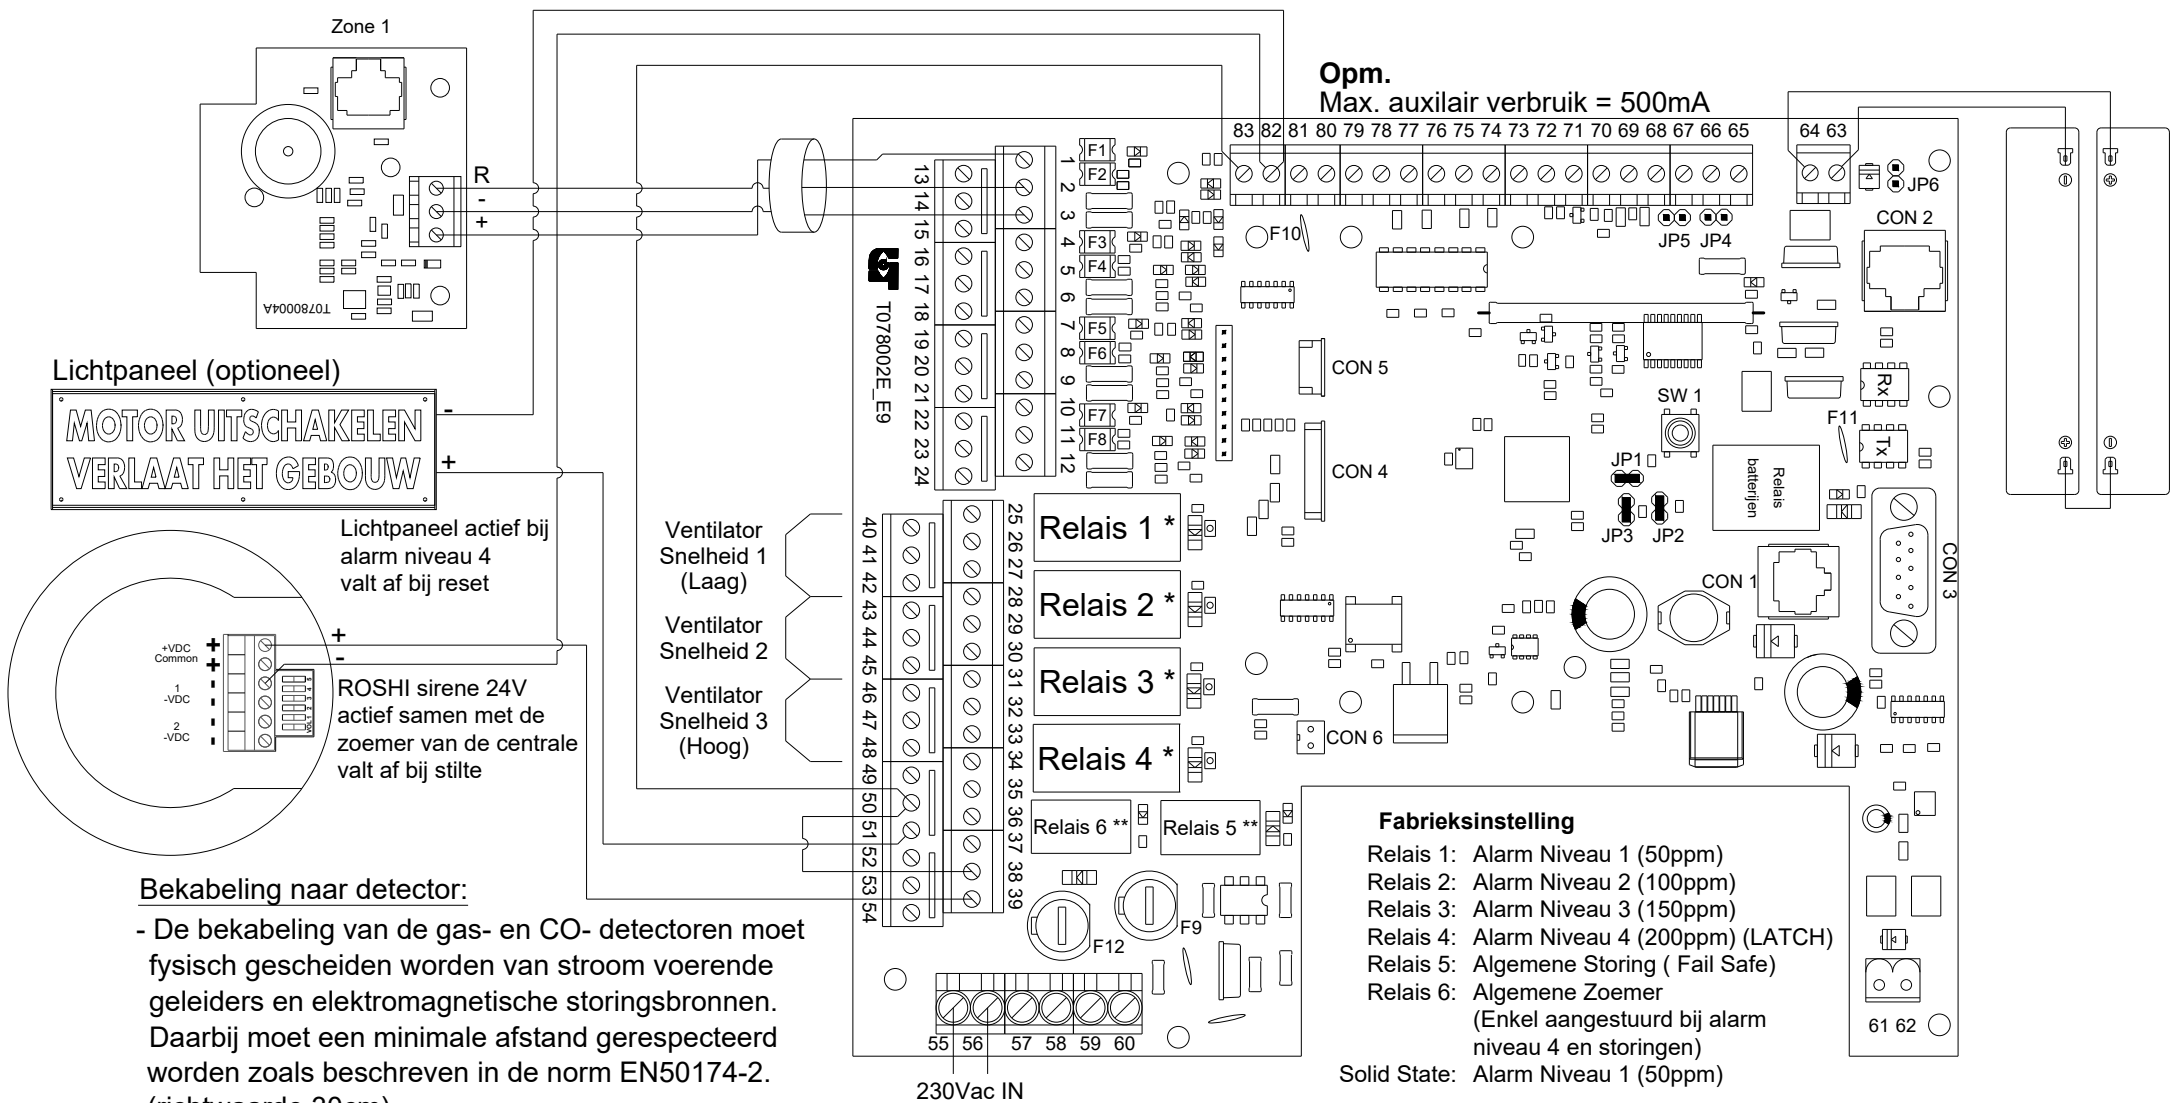

# Aansluitschema MD780 CO-detectiecentrale

WIJZIGINGEN WORDEN DOORGEVOERD  
ZONDER VOORAFGAANDELIJKE MEDEDELING

Aansluitschema MD780 CO-detectiecentrale

Bestand	TA0780N07D	REV.	D
Getekend	De Croo P.	20/01/2021	
Goedgekeurd	Bondroit C.		
bv Limotec Bosstraat 21, B-8570 Vichte +32 (0)56 650 660			