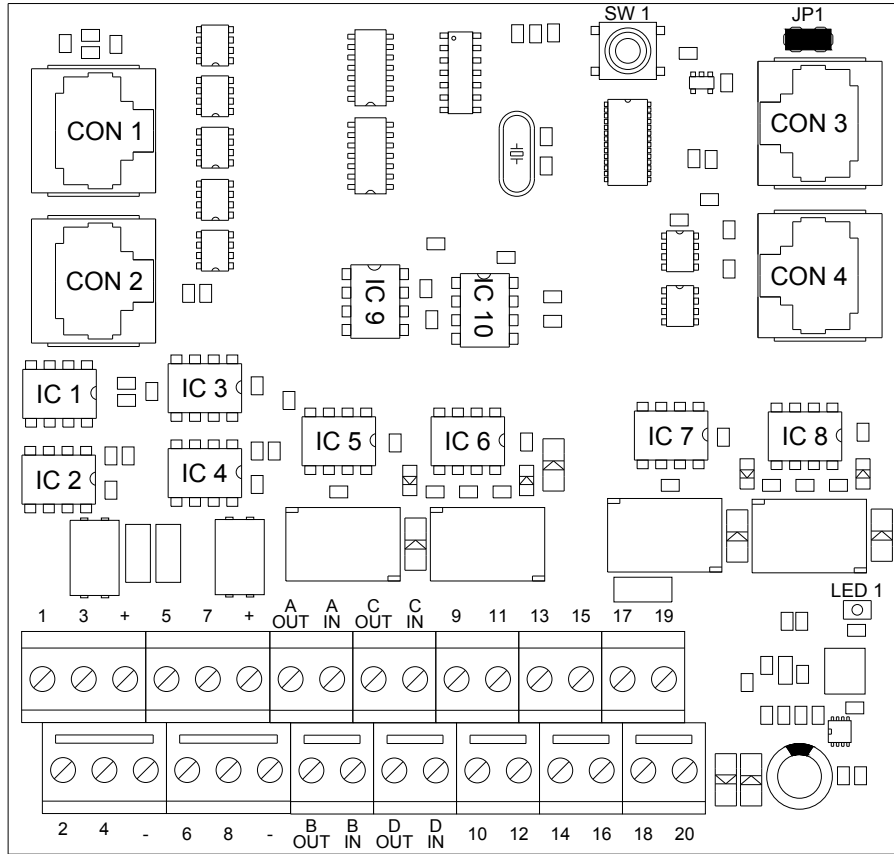

Aansluitklemmen MD2400L Redundantie Tokenring & I/O Bus

Klem	Uitleg
1	TXA I/O Bus hoofdkabel
2	TXB I/O Bus hoofdkabel
3	RXA I/O Bus hoofdkabel
4	RXB I/O Bus hoofdkabel
+	27Vdc Hoofdkabel (Multifuse 300mA *)
-	0Vdc Hoofdkabel
5	TXA I/O Bus Back-up kabel
6	TXB I/O Bus Back-up kabel
7	RXA I/O Bus Back-up kabel
8	RXB I/O Bus Back-up kabel
+	27Vdc Back-up kabel (Multifuse 300mA *)
-	0Vdc Back-up kabel

JP1: Watchdog Altijd gesloten
 LED 1: Status Token-ring overbrugging
 - Aan: Overbrugging inactief
 - Uit: Overbrugging actief
 SW 1: Hardware Reset

Klem	Uitleg
A OUT	TXA Token-ring bus hoofdkabel
B OUT	TXB Token-ring bus hoofdkabel
A IN	RXA Token-ring bus hoofdkabel
B IN	RXB Token-ring bus hoofdkabel
C OUT	TXA Token-ring bus Back-up kabel
D OUT	TXB Token-ring bus Back-up kabel
C IN	RXA Token-ring bus Back-up kabel
D IN	RXB Token-ring bus Back-up kabel