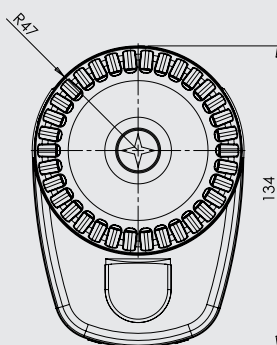

Des modifications peuvent être apportées sans préavis