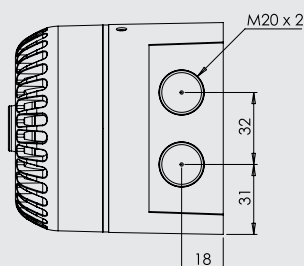

Des modifications peuvent être apportées sans préavis