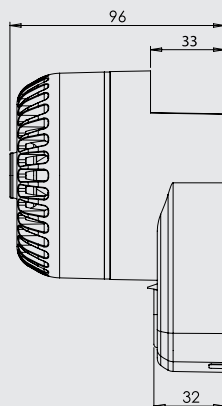

Des modifications peuvent être apportées sans préavis