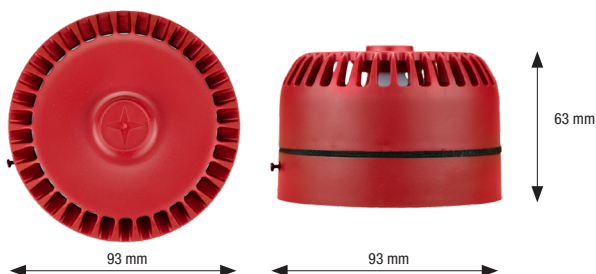

ROSHNI ROLP SIRÈNE ROUGE AVEC SOCLE BAS – IP54 - Art. 900053 -

FICHE TECHNIQUE

- Matériaux : ABS
- Dimensions (H x Ø): 63 x 93mm
- Nombre de tonalités sélectionnables : 32
- Réglage de volume : 10dB
- Tension d'alimentation : 18 – 28Vdc
- Consommation : 16mA@24Vdc (ton 3)
- Volume sonore : 102dB(A)@1m (ton3)
- Température de fonctionnement : -25°C à +70°
- Humidité relative: 0 à 93% RH (sans condensation)

CONVIENT POUR :

| MD2400SA | MD2400L | MD2400 | MD644 | MD300 | MD780 |

CERTIFICAT EN54-13

MD2400SA: B-9072-FD-1049 | MD2400/MD2400L: B-9072-FD-954

Des modifications peuvent être apportées sans préavis