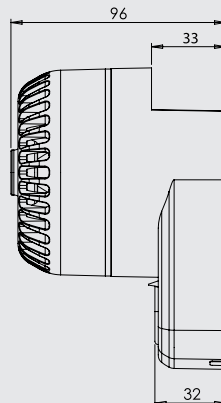

Wijzigingen kunnen zonder voorafgaande mededeling doorgevoerd worden