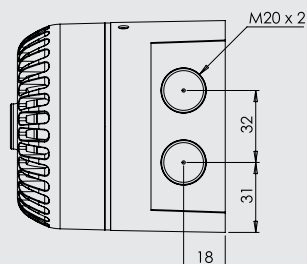

Wijzigingen kunnen zonder voorafgaande mededeling doorgevoerd worden