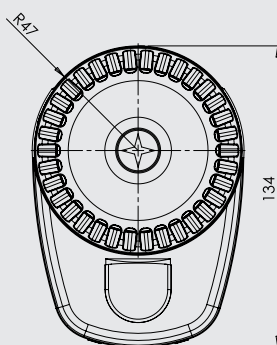

Wijzigingen kunnen zonder voorafgaande mededeling doorgevoerd worden