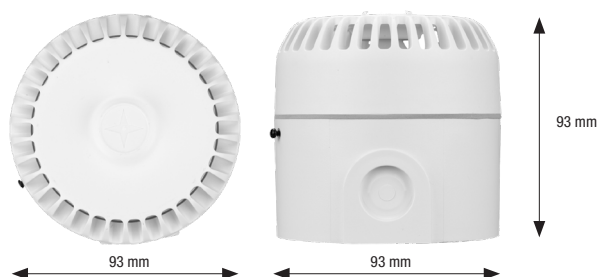

Wijzigingen kunnen zonder voorafgaande mededeling doorgevoerd worden